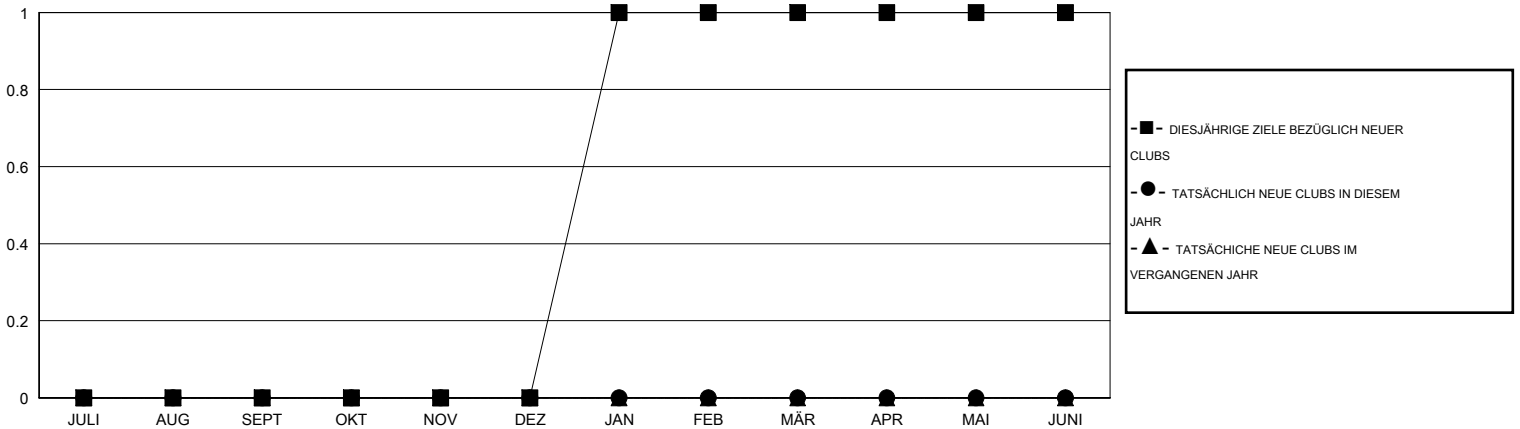

MONTHLY MEMBERSHIP PROGRESS REPORT

District 111OM

Results as of: 9/30/2016

GMT: Carl Robert Rettby

STANDORT GERMANY

GMT KONST. GEB.: 4

| Clubs | | | | | Pro Mitglied | | | | |
|--------------------------|-----------------|------------|------------------|-----------------------|--------------------------|----------------------|---|---------------------------|-----------------------|
| ERGEBNISSE FÜR 2016-2017 | | | | | ERGEBNISSE FÜR 2016-2017 | | | | |
| QUARTAL | ZIEL NEUE CLUBS | NEUE CLUBS | AUFGELOSTE CLUBS | NETTO-GEWINN/-VERLUST | QUARTAL | ZIEL NEUE MITGLIEDER | HINZUGEFÜGTE GRÜNDUNGS- UND NEUE MITGLIEDER | AUSGESCHIEDENE MITGLIEDER | NETTO-GEWINN/-VERLUST |
| JULI/AUG/SEPT | 0 | 0 | 0 | 0 | JULI/AUG/SEPT | 2 | 13 | 21 | -8 |
| OKT/NOV/DEZ | 0 | 0 | 0 | 0 | OKT/NOV/DEZ | 2 | 0 | 0 | 0 |
| JAN/FEB/MÄR | 1 | 0 | 0 | 0 | JAN/FEB/MÄR | 27 | 0 | 0 | 0 |
| APR/MAI/JUNI | 0 | 0 | 0 | 0 | APR/MAI/JUNI | 2 | 0 | 0 | 0 |

ZIELE UND TATSÄCHLICHE NEUE CLUBS KUMULATIV

ZIELE UND TATSÄCHLICHE MITGLIEDER KUMULATIV

| | | | |
|--|--|--|----------------|
| ABGEMELDETE CLUBS: 0 | 9 VON 71 CLUBS HABEN 1 ODER MEHR NEUE MITGLIEDER AUFGENOMMEN | <u>GESCHLECHTERVERTEILUNG</u> | |
| <u>AUSGETRETENE MITGLIEDER</u> | | MANN | 1,589 (81.99%) |
| VERSTORBEN | 2 | FRAU | 349 (18.01%) |
| CLUB AUFGELOST | 0 | FAMILIENMITGLIEDER 34 HAUSHALTSVORSTAND 17 NICHT-FAMILIENVORSTAND 17 | |
| ANDERE | 19 | | |
| GESAMT | 21 | | |
| KLICKEN SIE HIER FÜR ANGABEN ZUM ZUSTAND DES CLUBS | | | |