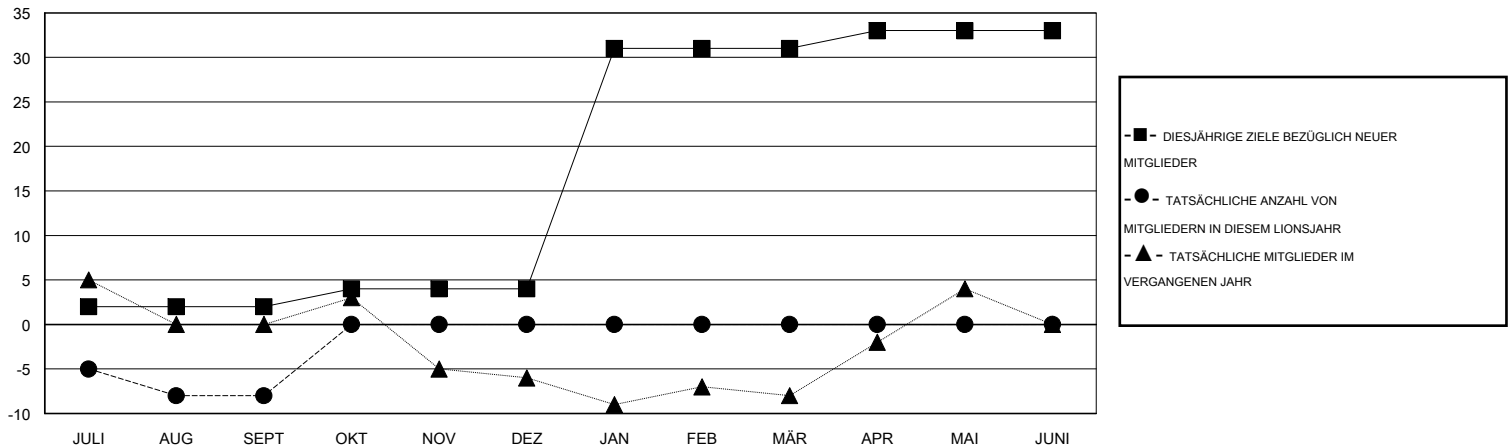

MONTHLY MEMBERSHIP PROGRESS REPORT

District 111OM

Results as of: 9/30/2016

GMT: Carl Robert Rettby

STANDORT GERMANY

GMT KONST. GEB.: 4

| Clubs | | | | | Pro Mitglied | | | | |
|--------------------------|-----------------|------------|------------------|-----------------------|--------------------------|----------------------|---|---------------------------|-----------------------|
| ERGEBNISSE FÜR 2016-2017 | | | | | ERGEBNISSE FÜR 2016-2017 | | | | |
| QUARTAL | ZIEL NEUE CLUBS | NEUE CLUBS | AUFGELOSTE CLUBS | NETTO-GEWINN/-VERLUST | QUARTAL | ZIEL NEUE MITGLIEDER | HINZUGEFÜGTE GRÜNDUNGS- UND NEUE MITGLIEDER | AUSGESCHIEDENE MITGLIEDER | NETTO-GEWINN/-VERLUST |
| JULI/AUG/SEPT | 0 | 0 | 0 | 0 | JULI/AUG/SEPT | 2 | 13 | 21 | -8 |
| OKT/NOV/DEZ | 0 | 0 | 0 | 0 | OKT/NOV/DEZ | 2 | 0 | 0 | 0 |
| JAN/FEB/MÄR | 1 | 0 | 0 | 0 | JAN/FEB/MÄR | 27 | 0 | 0 | 0 |
| APR/MAI/JUNI | 0 | 0 | 0 | 0 | APR/MAI/JUNI | 2 | 0 | 0 | 0 |

ZIELE UND TATSÄCHLICHE NEUE CLUBS KUMULATIV

ZIELE UND TATSÄCHLICHE MITGLIEDER KUMULATIV

| | | | |
|--|--|--|----------------|
| ABGEMELDETE CLUBS: 0 | 9 VON 71 CLUBS HABEN 1 ODER MEHR NEUE MITGLIEDER AUFGENOMMEN | <u>GESCHLECHTERVERTEILUNG</u> | |
| <u>AUSGETRETENE MITGLIEDER</u> | | MANN | 1,589 (81.99%) |
| VERSTORBEN | 2 | FRAU | 349 (18.01%) |
| CLUB AUFGELOST | 0 | FAMILIENMITGLIEDER 34 HAUSHALTSVORSTAND 17 NICHT-FAMILIENVORSTAND 17 | |
| ANDERE | 19 | | |
| GESAMT | 21 | | |
| KLICKEN SIE HIER FÜR ANGABEN ZUM ZUSTAND DES CLUBS | | | |